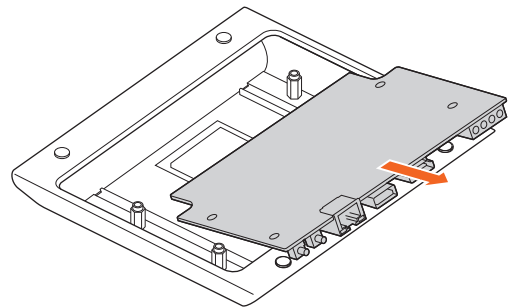

BrightSign® | XTx44 / XTx43 / XTx34 / XDx33

WS103 WIFI/BLEETOOTH MODULE INSTALLATION

1

2 a

b

3 a

b

c