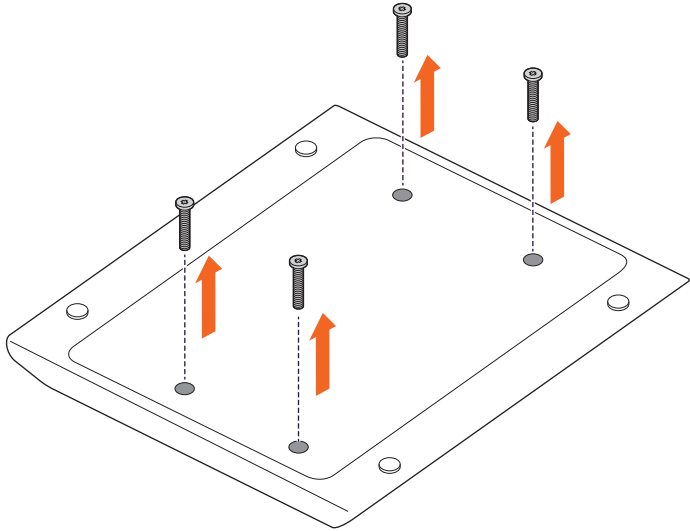

BrightSign® | XTx44 / XTx43 / XTx34 / XDx33

WS103 WIFI/BLEETOOTH MODULE INSTALLATION

1

2 a

b

3 a

b

c