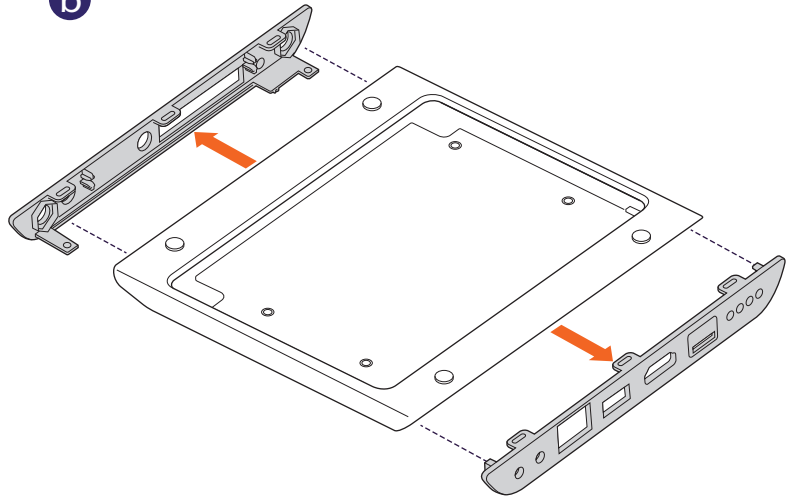

BrightSign® | XTx44 / XTx43 / XTx34 / XDx33

WS103 WIFI/BLEETOOTH MODULE INSTALLATION

1

2 a

b

3 a

b

c