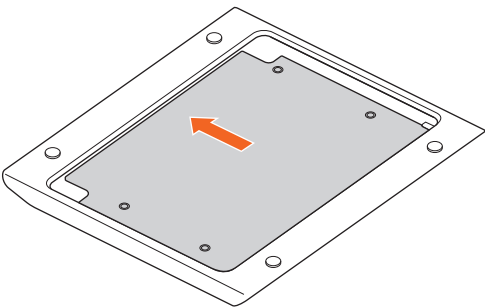

BrightSign® | XTx44 / XTx43 / XTx34 / XDx33

WS103 WIFI/BLEETOOTH MODULE INSTALLATION

1

2 a

b

3 a

b

c