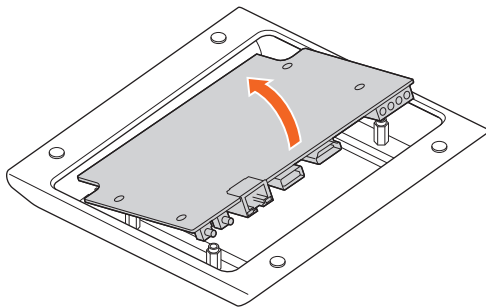

BrightSign® | XTx44 / XTx43 / XTx34 / XDx33

WS103 WIFI/BLEETOOTH MODULE INSTALLATION

1

2 a

b

3 a

b

c