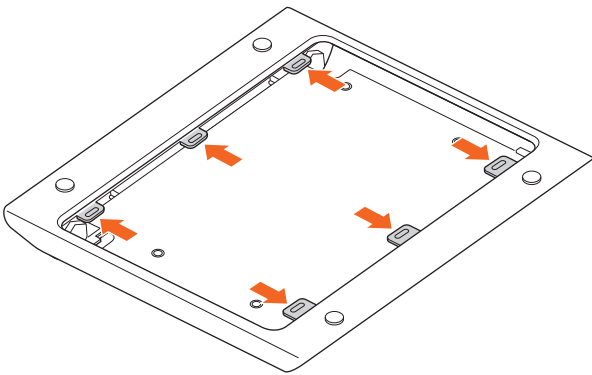

BrightSign® | XTx44 / XTx43 / XTx34 / XDx33

WS103 WIFI/BLEETOOTH MODULE INSTALLATION

1

2 a

b

3 a

b

c