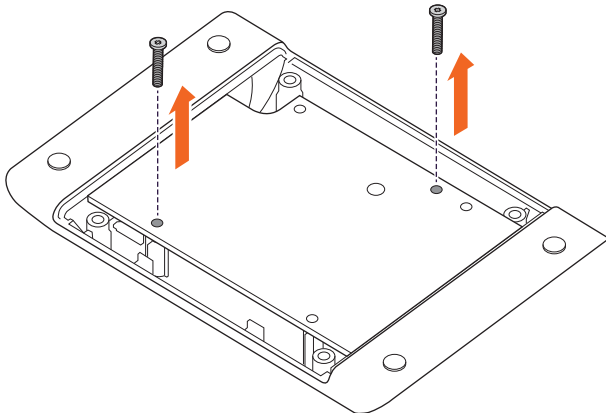

BrightSign® | LS423

WS103 WIFI/BLEETOOTH MODULE INSTALLATION

1

2 a

b

3

4 a

b