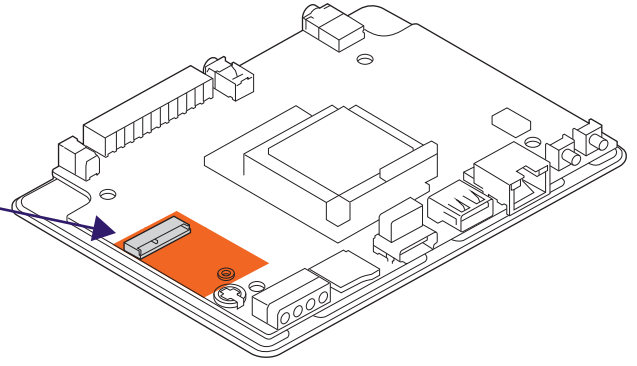

WS103 WIFI/BLEETOOTH MODULE INSTALLATION

1

2 a

b

3 a

b

c

4