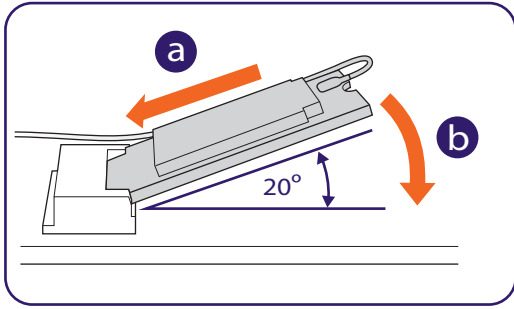

WS103 WIFI/BLEETOOTH MODULE INSTALLATION

1

2 a

b

3 a

b

c

4