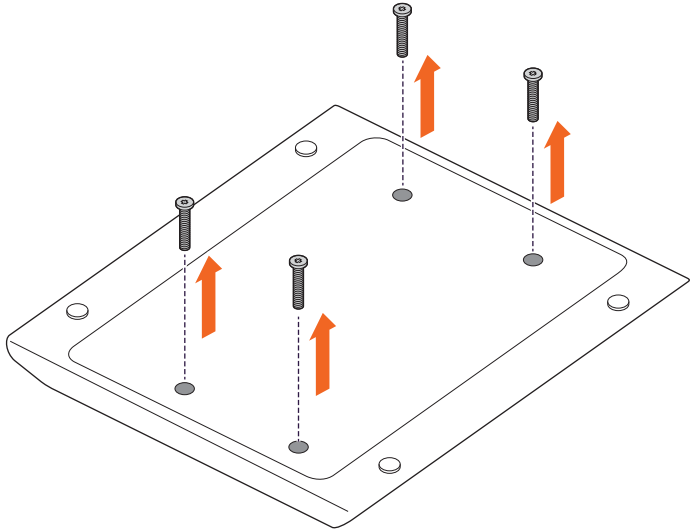

WS103 WIFI/BLEETOOTH MODULE INSTALLATION

1

2 a

b

3 a

b

c

4