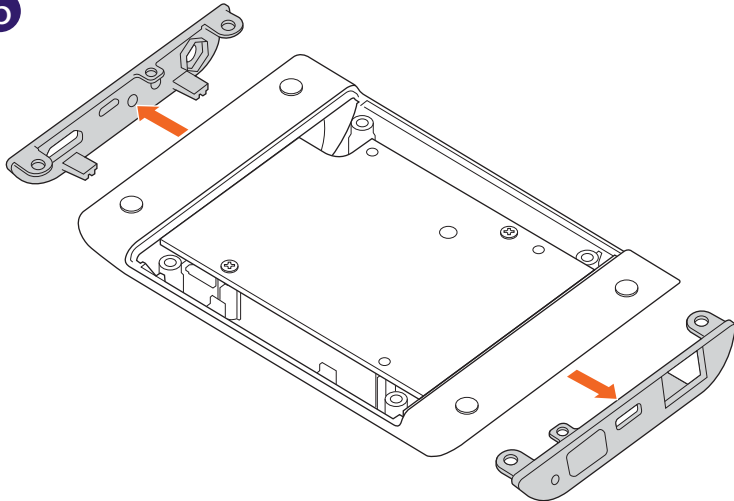

BrightSign® | LS423

WS103 WIFI/BLEETOOTH MODULE INSTALLATION

1

2 a

b

3

4 a

b