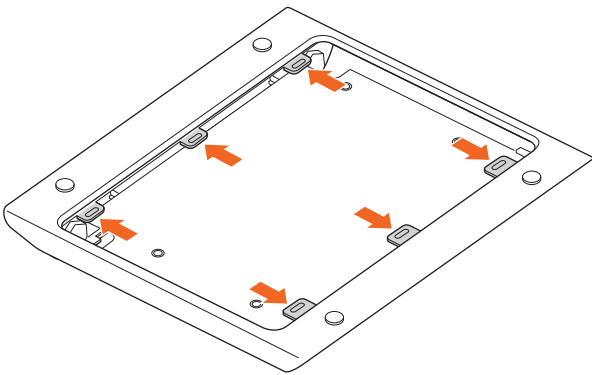

WS103 WIFI/BLEETOOTH MODULE INSTALLATION

1

2 a

b

3 a

b

c

4