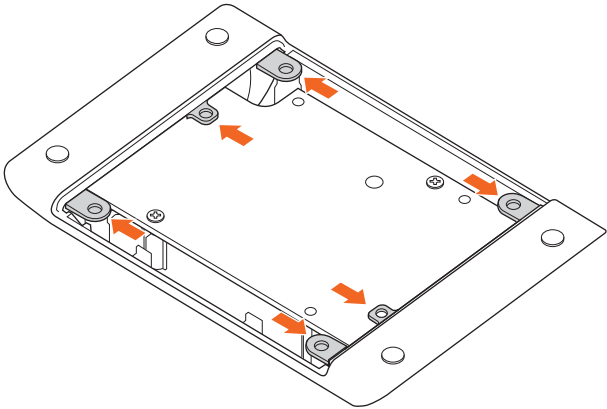

BrightSign® | LS423

WS103 WIFI/BLEETOOTH MODULE INSTALLATION

1

2 a

b

3

4 a

b